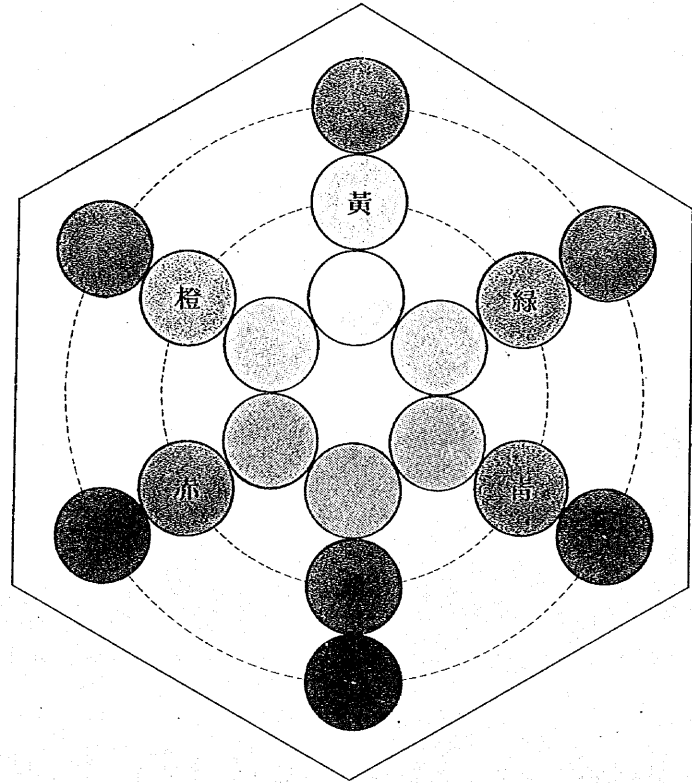

精巧な
趣味の

本書に

改訂高等女學校圖畫帖總目次

- 卷 五
- 1 作畫參考圖
 - 2 景色
 - 3 景色
 - 4 藤花
 - 5 水差
 - 6 蟹
 - 7 コスモスト其模様
 - 8 景色
 - 9 景色

- 卷 六
- 1 菊ト其模様
 - 2 模様
 - 3 兎
 - 4 獸類
 - 5 鱈
 - 6 魚鳥ノ略畫
 - 7 水仙ト其模様
 - 8 作畫參考圖
 - 9 樹木ノ略畫

- 卷 七
- 1 蒲公英ト其模様
 - 2 櫻花ト其模様
 - 3 べにひたき
 - 4 鳥獸ノ略畫
 - 5 笹ト櫻實
 - 6 女兒
 - 7 蝶ト其模様
 - 8 樹木

- 卷 八
- 1 犬 蓼
 - 2 器物圖案參考圖
 - 3 蒲公英ノ應用圖案
 - 4 魚
 - 5 犬
 - 6 少女
 - 7 景色
 - 8 景色

卷一 第一圖

卷一 第四圖

卷一 第五圖

卷一 第六圖

卷一 第八圖

卷一 第十二圖

大日本圖書株式會社